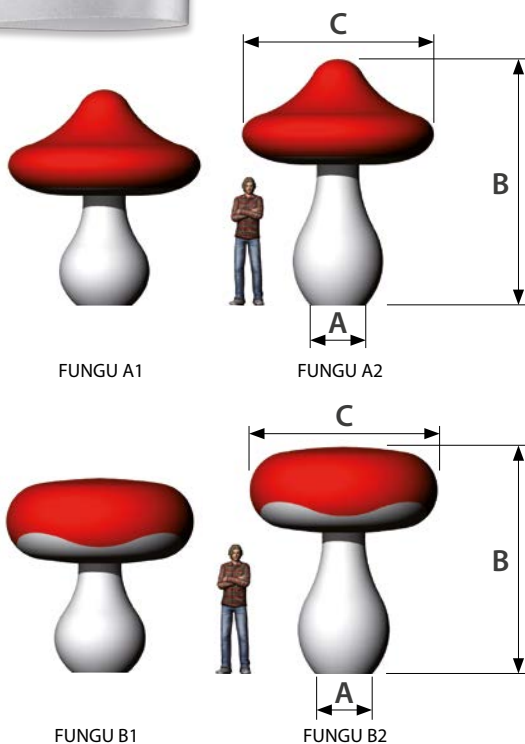

Produkteigenschaften auf einen Blick:

- Akkulösung oder Betrieb über Netzanschluss
- RGBW-Hochleistungs-LEDs
- minutenschnelle Montage
- werkzeugloser Aufbau
- Indoor- und Outdooreinsatz
- mit integrierter Beleuchtung und Power-Flüsterventilator
- easy air Hülle schwer entflammbar nach DIN 4102 B1
- Stromverbrauch max. 200 Watt
- geringes Transportvolumen

**Mieten
und
Kaufen**

Weitere Formen von **easy air system** im Hauptkatalog

	Maß A	Maß B	Maß C	Gewicht	
FUNGU A1	0,77 m	3,05 m	2,70 m	1,55 kg	
FUNGU A2	0,77 m	3,50 m	2,70 m	1,65 kg	
FUNGU B1	0,77 m	2,75 m	2,70 m	1,80 kg	
FUNGU B2	0,77 m	3,20 m	2,70 m	1,90 kg	
Farben zur Miete*					
	Weiß		Rot		
Farben zum Kauf**					
	Weiß		Rot		Apfel
	Gelb		Pink		Grün
	Orange		Blau II		Schwarz

* In der Vermietung erhalten Sie FUNGU mit weißem Stamm und rotem Schirm.
 ** Weitere Farben sind auf Anfrage erhältlich!

Die Person entspricht im Verhältnis immer einer Größe von 1,85 m.

LED-Beleuchtung für easy light system mit über 16 Mio. Farben