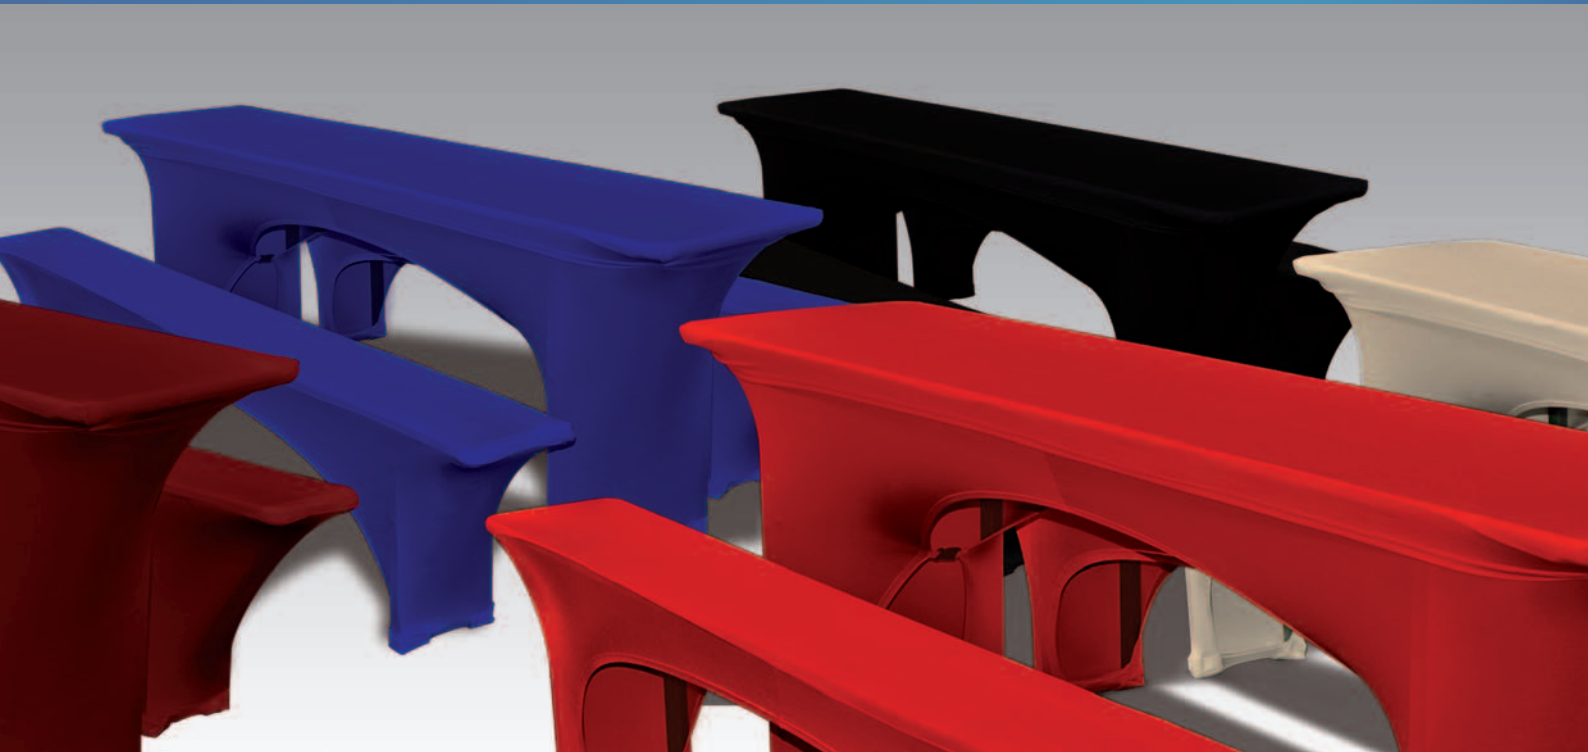

# Stretch-Husse für Biertischgarnitur **BEVERIA**

Die speziellen Hussen lassen sich einfach und unkompliziert auf Bänke und Tische aufziehen. Die verstärkten Fußbereiche bieten Schutz vor Verschleiß und sorgen für eine längere Lebensdauer.

Sie erhalten BEVERIA für Tische mit einer Breite von 50 cm oder 70 cm. Natürlich können Sie BEVERIA auch individuell bedrucken lassen.

## Produkteigenschaften auf einen Blick:

- waschbar, bügelfrei und strapazierfähig
- platzsparende Lagerung
- schnelle und einfache Montage
- kein lästiges Drapieren
- individuelle Farbkombinationen möglich
- individuell bedruckbar

<sup>1</sup> Miet-Set bestehend aus zwei Bierbankhussen sowie einer Tischhuse und einem Tischplattenbezug. Miet-Farben frei kombinierbar.

<sup>2</sup> Kauf-Set bestehend aus zwei Bierbankhussen und einer Tischhuse. Farben zum Kauf frei kombinierbar.