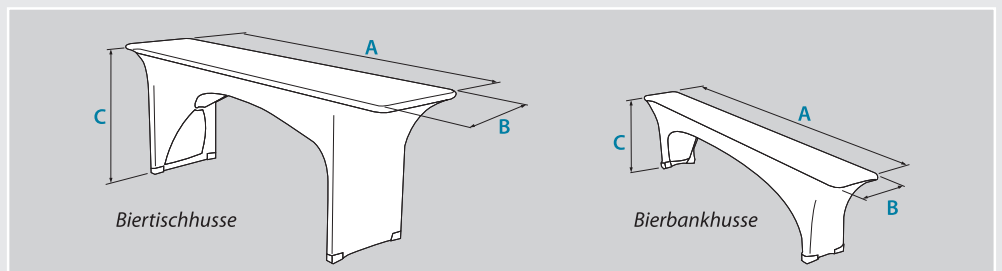

# Stretch-Husse für Biertischgarnitur **BEVERIA**

Die speziellen Hussen lassen sich einfach und unkompliziert auf Bänke und Tische aufziehen. Die verstärkten Fußbereiche bieten Schutz vor Verschleiß und sorgen für eine längere Lebensdauer.

Sie erhalten BEVERIA für Tische mit einer Breite von 50 cm oder 70 cm. Natürlich können Sie BEVERIA auch individuell bedrucken lassen.

## Produkteigenschaften auf einen Blick:

- waschbar, bügelfrei und strapazierfähig
- platzsparende Lagerung
- schnelle und einfache Montage
- kein lästiges Drapieren
- individuelle Farbkombinationen möglich
- individuell bedruckbar

	Maß A	Maß B	Maß C	Gewicht
BEVERIA Miet-Set <sup>1</sup>	-	-	-	1,60 kg
BEVERIA Kauf-Set <sup>2</sup>	-	-	-	1,20 kg
BEVERIA Bierbankhuse*	2,20 m	0,25 m	0,48 m	0,30 kg
BEVERIA Biertischhuse 50 cm*	2,20 m	0,50 m	0,78 m	0,60 kg
BEVERIA Tischplattenbezug 50 cm*	2,20 m	0,50 m	-	0,40 kg
BEVERIA Biertischhuse 70 cm*	2,20 m	0,70 m	0,78 m	0,70 kg
BEVERIA Tischplattenbezug 70 cm*	2,20 m	0,70 m	-	0,50 kg