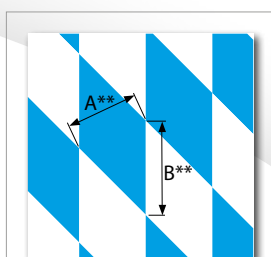

520 Anthrazit

Pantone Black 3
Pantone Black 6 (*alternativ*)

HKS 93K

530 Grau *

Pantone Cool Gray 8

HKS 91K

610 Bayerische Raute

710 Silber

720 Gold

* Farben im Kauf auch in DIN 4102 B1 permanent schwer entflammbar erhältlich.

** Maß A ca. 3,5 - 4,0 cm; Maß B ca. 4,5 - 6,0 cm je nach Dehnungsgrad des Stoffes.

Farbmuster und Farbwerte sind nicht verbindlich. Farbabweichungen möglich.