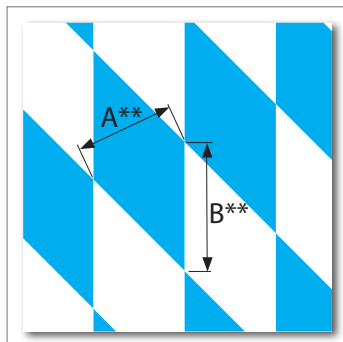

Farbmusterkarte

Basic-Farben

Weiß

Creme

Rot

Bordeaux

Blau

Schwarz

Bayerische Raute

* Farben im Kauf auch in DIN 4102 B1 permanent schwer entflammbar erhältlich.
** Maß A ca. 3,5 - 4,0 cm; Maß B ca. 4,5 - 6,0 cm je nach Dehnungsgrad des Stoffs.

Dieses Produkt ist gebrauchsmuster- und geschmacksmusterrechtlich geschützt. Farbmuster sind nicht verbindlich. Farbabweichungen möglich.