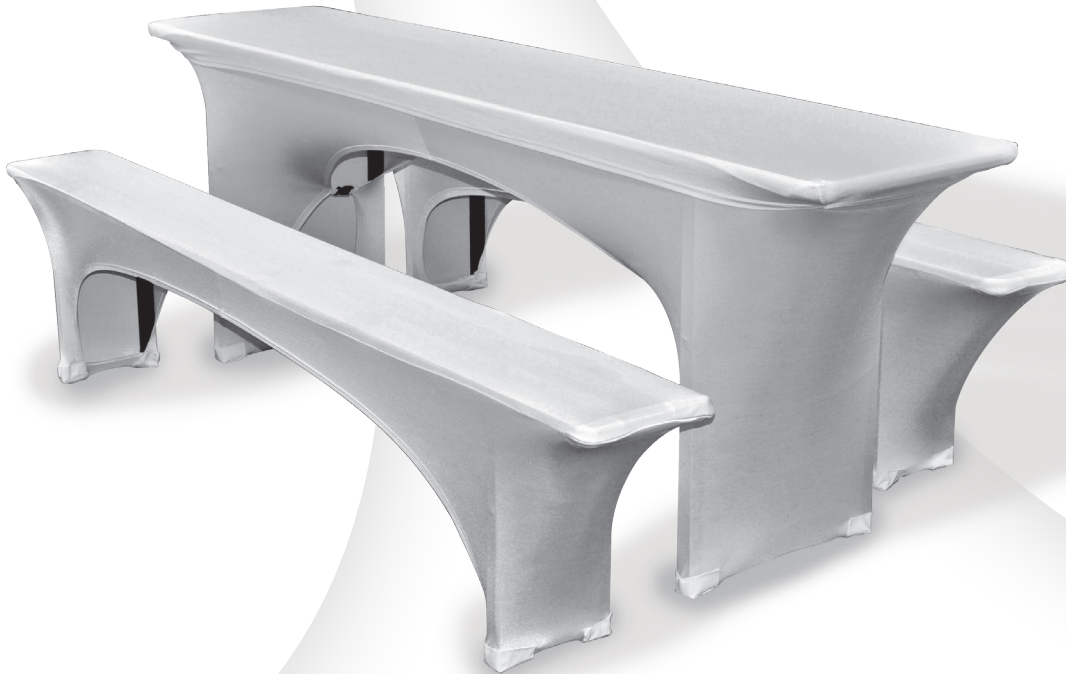

Farbmusterkarte

Basic-Farben

Weiß